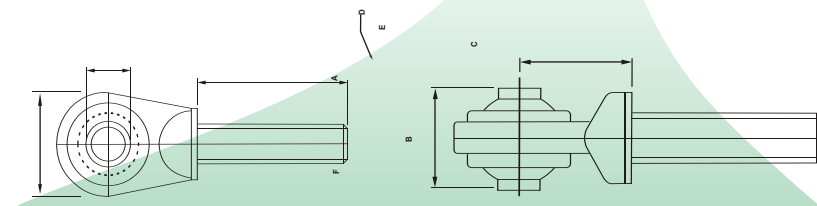

**TOP LINK END
(METRIC THREAD)**

CODE	CAT	A	B	C	THREAD	D	E	F
MEMEND 31501	1	58	50	95	M 22X2.5R	38	19	44
MEMEND 31502	1	58	50	95	M 22X2.5 L	38	19	44
MEMEND 31503	1	58	50	120	M 22X2.5 R	38	19	44
MEMEND 31504	1	58	50	120	M 22X2.5 L	38	19	44
MEMEND 31505	1	58	50	60	M 24X3 R	38	19	44
MEMEND 31506	1	58	50	60	M 24X3 L	38	19	44
MEMEND 31507	1	58	50	85	M 24X3 R	38	19	44
MEMEND 31508	1	58	50	85	M 24X3 L	38	19	44
MEMEND 31509	1	58	50	120	M 24X3 R	38	19	44
MEMEND 31510	1	58	50	120	M 24X3 L	38	19	44
MEMEND 31511	1	58	50	120	M 24X2.5 R	38	19	44