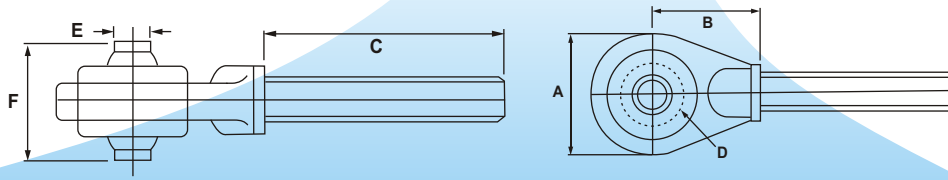

**TOP LINK END
(INCH THREAD)**

CODE	CAT	A	B	C	THREAD	D	E	F
MEUEND 31102	0	47	30	105	3/4UNC R	32	16	25.4
MEUEND 31103	0	47	30	105	3/4UNC L	32	16	25.4
MEUEND 31106	1	58	53	155	1.1/8UNC R	38	19	44
MEUEND 31107	1	58	53	155	1.1/8UNC L	38	19	44
MEUEND 31109	2	66	58	190	1.1/8UNC R	46	25.4	51
MEUEND 31110	2	66	58	190	1.1/8UNC L	46	25.4	51
MEUEND 31113	2	76	66	180	1.1/4UNC R	46	25.4	51
MEUEND 31114	2	76	66	180	1.1/4UNC L	46	25.4	51