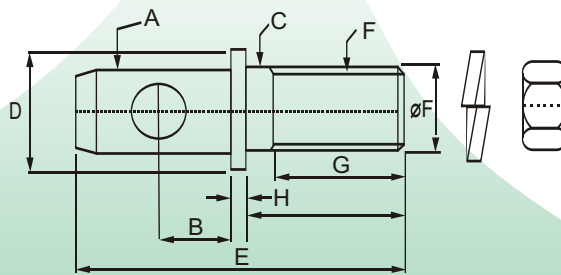

STABILIZER PIN

CODE	A	B	C	D	E	F	G	H	I
MESP 12108	19	19	19	27	73	3/4"UNF	28.6	35	3.5
MESP 12112	22	17	15.9	29	67	5/8"UNF	28.6	32	3.5
MESP 12115	22	18.7	15.9	29.5	73	5/8"UNF	28.6	32	3.5
MESP 12120	22	17	19	30	79	3/4"UNF	28.6	32	3.5
MESP 12125	22.2	32	15.9	31	79	5/8"UNF	28.6	32	3.5