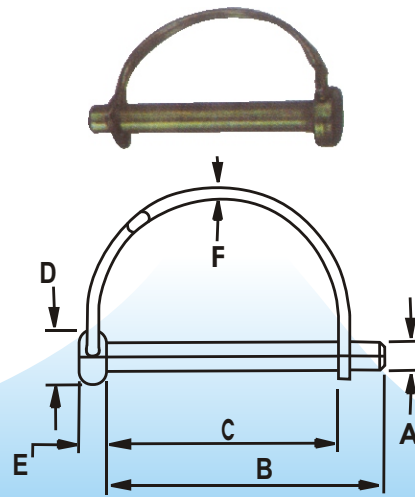

SHAFT LOCKING PIN

CODE	A	B	C	D	E	F
MESL 10001	6	60	50	12	6	2.5
MESL 10002	6	67	57	12	6	2.5
MESL 10003	8	45	38	15	7	2.5
MESL 10004	8	70	60	15	7	2.5
MESL 10005	9.5	67	57	18	10	2.5
MESL 10006	10	45	38	15	7	2.5
MESL 10007	10	70	60	19	10	2.5
MESL 10008	11	99	89	19	10	2.5
MESL 10009	12	75	67	20	10	2.5