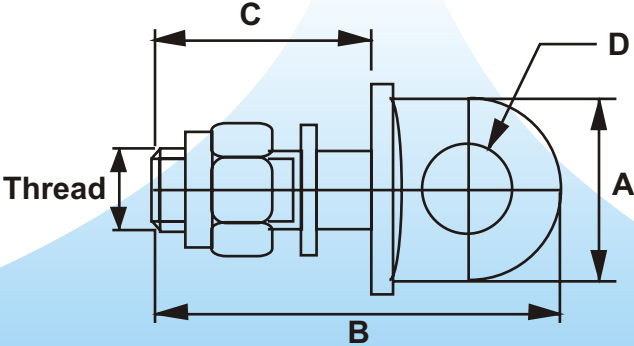

EYE ENDS

CODE	A	B	C	D	THREAD
MEEEND 31075	36	80	43	15	16X1.5
MEEEND 31076	36	80	43	15	18X2.5
MEEEND 31078	45	100	56	18	20X2.5
MEEEND 31080	53	125	65	24	24X2
MEEEND 31082	53	125	65	20	20X2.5